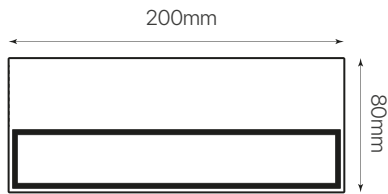

### datasheet

ref. 5551839

Nombre / Name	Boss
Referencia / Reference	5551839
Materiales / Materials	Aluminio + cristal / Aluminium + glass
Difusor / Diffuser	Cristal / Glass
Potencia / Power	2x10W
Temperatura de color / Color temperature	4000K
Flujo luminoso / Luminous flux	1700lm
Ángulo de apertura / Beam angle	180°
IP	54
IK	06
F.P.	>0,5
UGR	<16
IRC	>80
Chip	OSRAM
Driver	Eaglerise
Vida media ( duración ) / Average life	>25.000h
Clase energética / Energy class	G
Aislamiento eléctrico / Electrical isolation	Clase I / Class I
Colores / Colors	Marrón / Brown
Medida exterior / Product size	200mm x 50mm x 80mm
Tª ( ambiente/trabajo ) / Tª ( environment/work )	-20°C ~ 50°C
Input	AC220 ~ 240V
Output	DC500mA 27-42V
Frecuencia / Frequency	50/60Hz
Peso / Weight	730g
Certificados / Certificates	CE + RoHS
Garantía / Warranty	2 años / 2 years