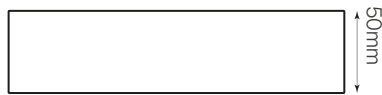

### datasheet

ref. 5551839

Nombre / Name	Boss
Referencia / Reference	5551839
Materiales / Materials	Aluminio + cristal / Aluminium + glass
Difusor / Diffuser	Cristal / Glass
Potencia / Power	2x10W
Temperatura de color / Color temperature	4000K
Flujo luminoso / Luminous flux	1700lm
Ángulo de apertura / Beam angle	180°
IP	54
IK	06
F.P.	>0,5
UGR	<16
IRC	>80
Chip	OSRAM
Driver	Eaglerise
Vida media ( duración ) / Average life	>25.000h
Clase energética / Energy class	G
Aislamiento eléctrico / Electrical isolation	Clase I / Class I
Colores / Colors	Marrón / Brown
Medida exterior / Product size	200mm x 50mm x 80mm
Tª ( ambiente/trabajo ) / Tª ( environment/work )	-20°C ~ 50°C
Input	AC220 ~ 240V
Output	DC500mA 27-42V
Frecuencia / Frequency	50/60Hz
Peso / Weight	730g
Certificados / Certificates	CE + RoHS
Garantía / Warranty	2 años / 2 years