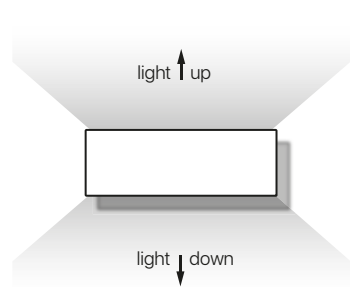

### datasheet

ref. 5551839

Nombre / Name	Boss
Referencia / Reference	5551839
Materiales / Materials	Aluminio + cristal / Aluminium + glass
Difusor / Diffuser	Cristal / Glass
Potencia / Power	2x10W
Temperatura de color / Color temperature	4000K
Flujo luminoso / Luminous flux	1700lm
Ángulo de apertura / Beam angle	180°
IP	54
IK	06
F.P.	>0,5
UGR	<16
IRC	>80
Chip	OSRAM
Driver	Eaglerise
Vida media ( duración ) / Average life	>25.000h
Clase energética / Energy class	G
Aislamiento eléctrico / Electrical isolation	Clase I / Class I
Colores / Colors	Marrón / Brown
Medida exterior / Product size	200mm x 50mm x 80mm
Tª ( ambiente/trabajo ) / Tª ( environment/work )	-20°C ~ 50°C
Input	AC220 ~ 240V
Output	DC500mA 27-42V
Frecuencia / Frequency	50/60Hz
Peso / Weight	730g
Certificados / Certificates	CE + RoHS
Garantía / Warranty	2 años / 2 years